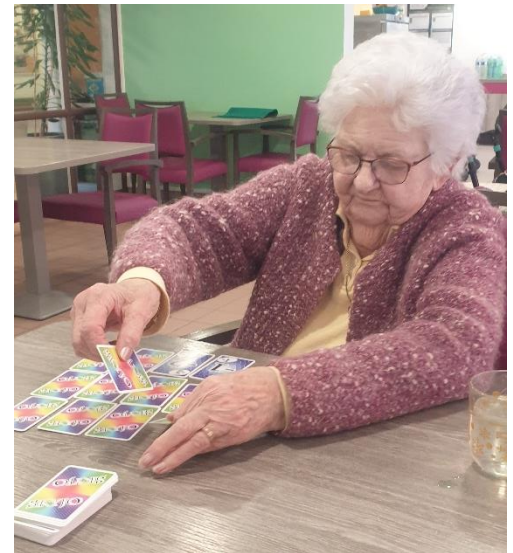

Jeux de société